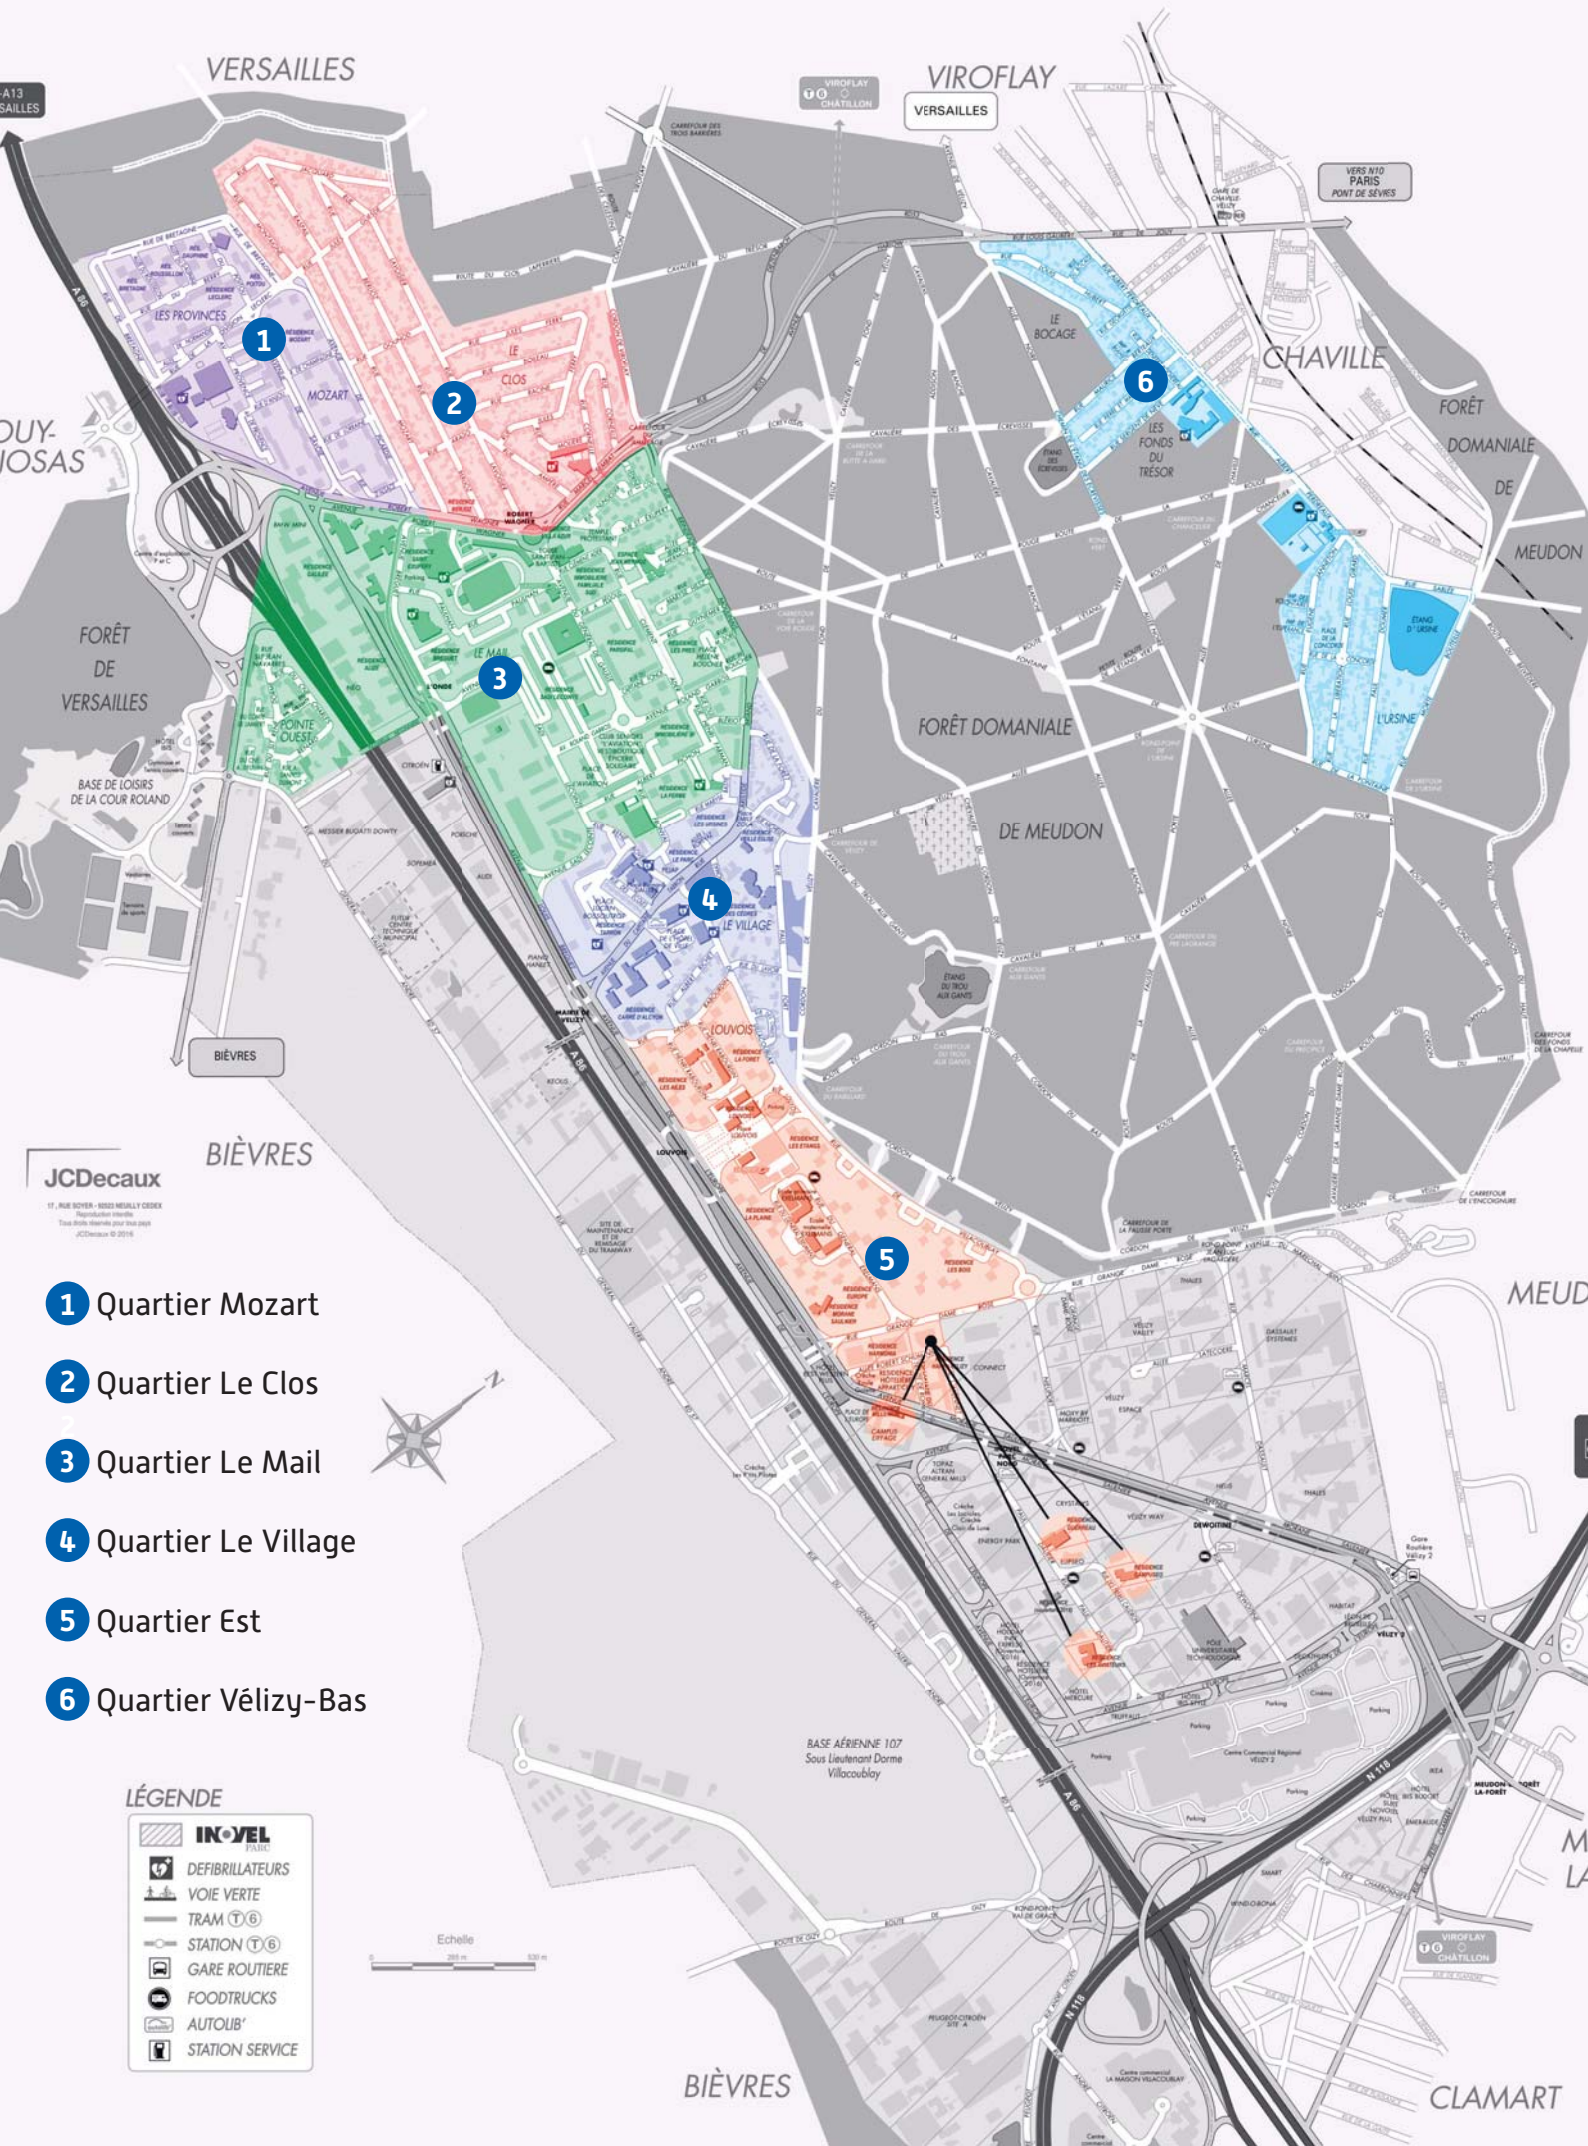

Conseils de quartier

- 1** Quartier Mozart
- 2** Quartier Le Clos
- 3** Quartier Le Mail
- 4** Quartier Le Village
- 5** Quartier Est
- 6** Quartier Vélizy-Bas

LÉGENDE

- IKOVEL PUBLIC
- DEFIBRILLATEURS
- VOIE VERTE
- TRAM T@
- STATION T@
- GARE ROUTIERE
- FOODTRUCKS
- AUTOLIB'
- STATION SERVICE

Echelle
0 200 m 500 m

JCDecaux
17, RUE BOYER - 91000 VERSAILLES CEDEX
Tous droits réservés pour tous pays
JCDecaux © 2016